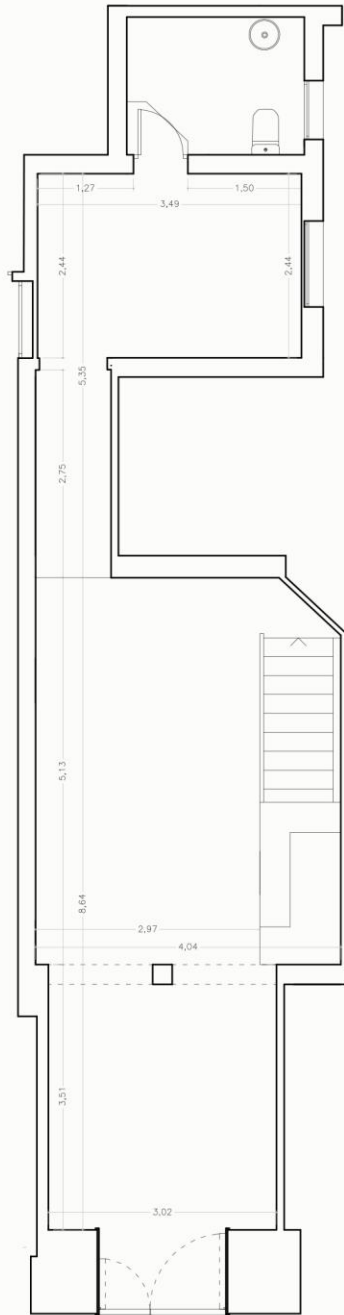

Se trata de un local dividido en dos plantas con varios ambientes. La reciente reforma, realizada por el arquitecto Iñigo González – Haba Plana (<http://www.gonzalez-haba.com/>), ha devuelto a el espacio un aire cosmopolita. Puede ver fotografías del espacio en nuestra página web (<http://www.galerialiebre.es/galería-gallery/>)

Atentamente

Isabel Gómez

PLANTA CALLE

PLANTA SOTANO

PLANO

A.05

Estado Propuesto
Planta baja
Planta sótano

FECHA 20. 07. 13
ESCALA 1/100